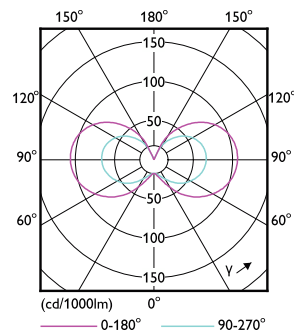

Målskitse

Product	D	C
CorePro LEDcapsuleLV 1.8-20W G4 827	13 mm	35 mm

Fotometriske data

Spectral Power Distribution Colour - CorePro LEDcapsuleLV 1.8-20W G4 827

Light Distribution Diagram - CorePro LEDcapsuleLV 1.8-20W G4 827