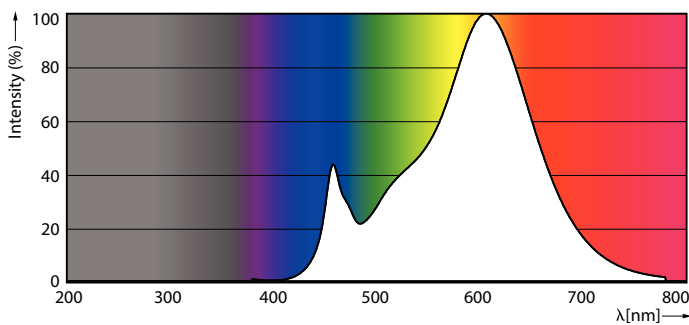

Fotometriske data

Spectral Power Distribution Colour - CorePro LEDcapsuleLV 1.8-20W G4 827